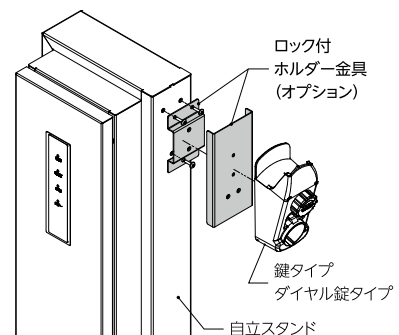

自立スタンドに取り付けする場合には必要です。壁掛けの場合は不要です。

ロックなしとロック付では取付穴の位置が異なるため、自立スタンドと組み合わせて使う場合はロック付ホルダー金具（オプション）を使って取り付けします。

品名記号	EVPX-L
材質	ステンレス
塗装色	ブラック塗装 (N1)
標準価格 (税抜)	5,400円

機種一覧表 MODEL LIST

補助金対象

品名記号	通信	JARI認証	出力 (kW)	設置形態	充電ケーブル長さ (m)	オプション	標準価格 (税抜)
EVPT-2G60J-W-L5	●	●	6.0	壁掛	5		286,000円
EVPT-2G60J-W-L7	●	●	6.0	壁掛	7		316,000円
EVPT-2G60J-W-L10	●	●	6.0	壁掛	10		331,000円
EVPT-2G60J-W-10R	●	●	6.0	壁掛	10 + 自動巻取りリール		661,000円
EVPT-2G60J-F-L5	●	●	6.0	自立	5		346,000円
EVPT-2G60J-FC-L5	●	●	6.0	自立	5	ケーブルマネジメント	526,000円
EVPT-2G60J-F-L7	●	●	6.0	自立	7		376,000円
EVPT-2G60J-FC-L7	●	●	6.0	自立	7	ケーブルマネジメント	556,000円
EVPT-2G60J-F-L10	●	●	6.0	自立	10		391,000円
EVPT-2G60J-F-10R	●	●	6.0	自立	10 + 自動巻取りリール		721,000円
EVPT-2G32J-W-L7	●	●	3.2	壁掛	7		247,000円
EVPT-2G32J-W-L10	●	●	3.2	壁掛	10		257,000円
EVPT-2G32J-F-L7	●	●	3.2	自立	7		307,000円
EVPT-2G32J-FC-L7	●	●	3.2	自立	7	ケーブルマネジメント	487,000円
EVPT-2G32J-F-L10	●	●	3.2	自立	10		317,000円
EVP-2G60J-W-L5		●	6.0	壁掛	5		220,000円
EVP-2G60J-W-L7		●	6.0	壁掛	7		250,000円
EVP-2G60J-W-L10		●	6.0	壁掛	10		265,000円
EVP-2G60J-W-10R		●	6.0	壁掛	10 + 自動巻取りリール		595,000円
EVP-2G60J-F-L5		●	6.0	自立	5		280,000円
EVP-2G60J-FC-L5		●	6.0	自立	5	ケーブルマネジメント	460,000円
EVP-2G60J-F-L7		●	6.0	自立	7		310,000円
EVP-2G60J-FC-L7		●	6.0	自立	7	ケーブルマネジメント	490,000円
EVP-2G60J-F-L10		●	6.0	自立	10		325,000円
EVP-2G60J-F-10R		●	6.0	自立	10 + 自動巻取りリール		655,000円
EVP-2G32J-W-L7		●	3.2	壁掛	7		181,000円
EVP-2G32J-W-L10		●	3.2	壁掛	10		191,000円
EVP-2G32J-F-L7		●	3.2	自立	7		241,000円
EVP-2G32J-FC-L7		●	3.2	自立	7	ケーブルマネジメント	421,000円
EVP-2G32J-F-L10		●	3.2	自立	10		251,000円