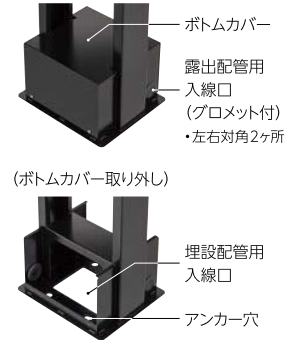

障害や災害に強い 通信モデル

- 接続しているキャリアの基地局がダウンした場合、自動でつなぎ替えを行います。
■ネットワーク内の障害の場合は、つなぎ替えはできません。
- 充電器内部に非常モードスイッチを備えており、一時的に通信機能をオフすることも可能。

ラインアップ仕様

Pit-3Gシリーズ

Pit-2Gシリーズ

Pit-1Gシリーズ

Pit-C3シリーズ
Pit-C2シリーズ

■専用自立スタンド

- 材質にステンレスを使用し、高い耐候性を実現しています。
- 前面・背面に各1台取り付けることが可能です。
- 露出配管と埋設配管の両方に対応できます。

品名記号	EVPX-ST2A
外形寸法 (mm)	W:270×H:1470×D:230
質量	12kg
材質	ステンレス
塗装色	ブラック塗装 (N1)
設置環境	屋内および屋外
標準価格 (税抜)	60,000円

※1台の自立スタンドに2台の充電器を取り付ける構成の場合、自立形1台と壁掛形1台をご発注いただき、組み合わせてください。

EVPX-CM(セット内容)

フリースペースを看板として活用した例

取付例
(写真は充電ケーブル長さ5m)

- 手を汚さずにスマートに充電ができます。
- 充電後にケーブルをまとめる作業がラクになります。
- 公共向け充電器使用後のケーブル放置が予防できます。
- 引き出しの途中でワイヤーを止められるラatchet機能付きです。
- フリースペースを看板や広告として活用できます。

品名記号	EVPX-CM
充電ケーブル適用長さ	5mおよび7m
ワイヤー最大引き出し長さ	3.5m
外形寸法 (mm)	H:2210 (自立スタンドに取り付けた場合の全高)
材質	ステンレス
塗装色	フリースペース: ホワイト塗装 (N9.3) 支柱: ブラック塗装 (N1)
設置環境	屋外
標準価格 (税抜)	180,000円